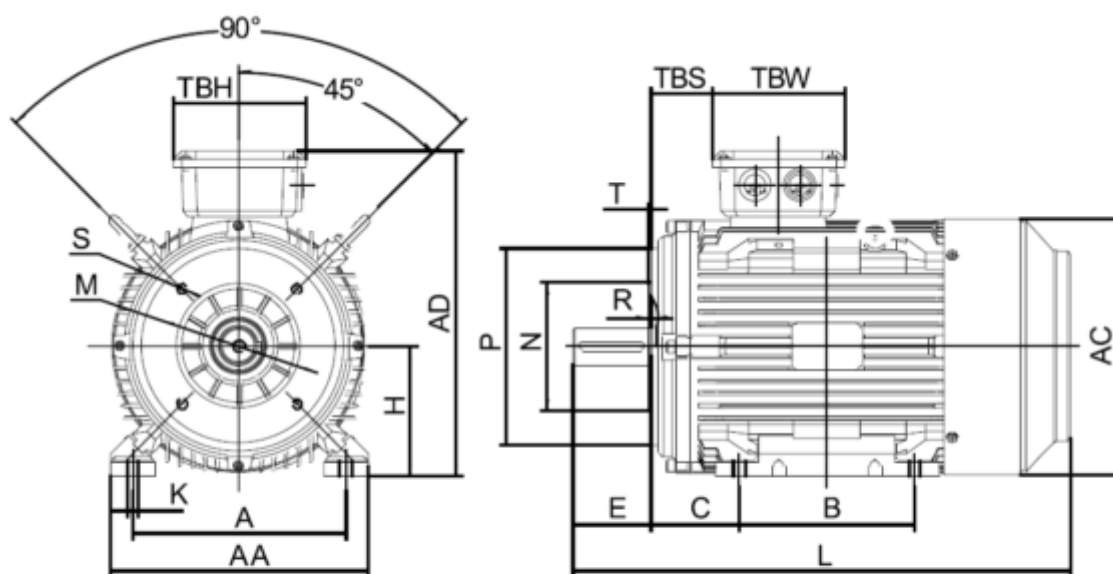

Varenummer: 25030150022601
 Beskrivelse: Kleedrive T3C 132M3-2 15.0KW 2800 o/min
 3x400/690V 50HZ IP55 B34 Eff=91,9%

Mål

A = 216	F = 10	P = 200
AA = 263	G = 33	R = 0
AC = Ø259	H = 132	S = -
AD = 332	HD = 200	T = M10
B = 178	K = Ø12	TBH = 134
C = 89	L = 5005	TBS = 61.5
D = Ø38	M = 165	TBW = 134
E = 80	N = 130	